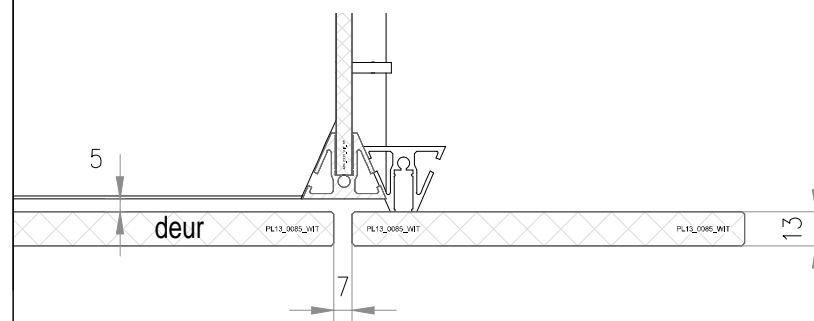

LM T40

principe aanzicht

doorsnede zijnaanzicht

doorsnede bovenaanzicht

pastukken gelijk met de deur

eindwand

driedimensionaal

Getekend: JL

Datum:

Status:
Presentatie

Maatvoering Model LM

Bladnr.: 1 / 1