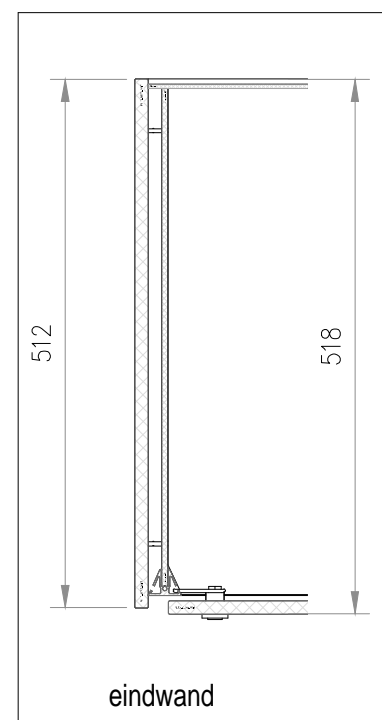

LM T40

principe aanzicht

doorsnede zijnaanzicht

doorsnede bovenaanzicht

pastukken gelijk met de deur

eindwand

driedimensionaal

Getekend: JL

Datum:

Status:
Presentatie

Maatvoering Model LM

Bladnr.: 1 / 1