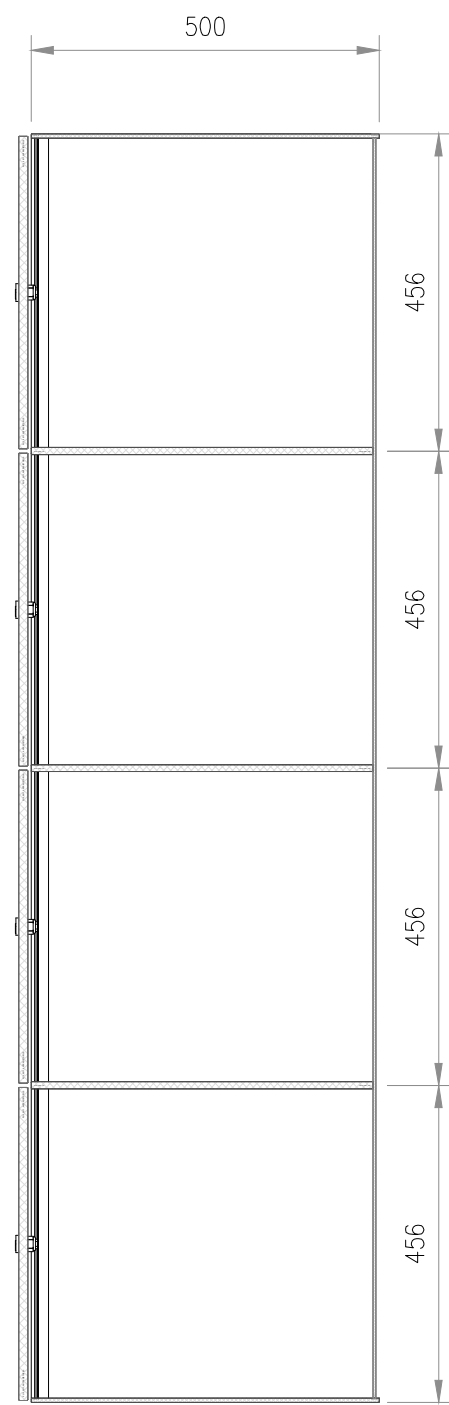

LM T40

principe aanzicht

doorsnede zijnaanzicht

doorsnede bovenaanzicht

pastukken gelijk met de deur

eindwand

driedimensionaal

Getekend: JL

Datum:

Status:
Presentatie

Maatvoering Model LM

Bladnr.: 1 / 1