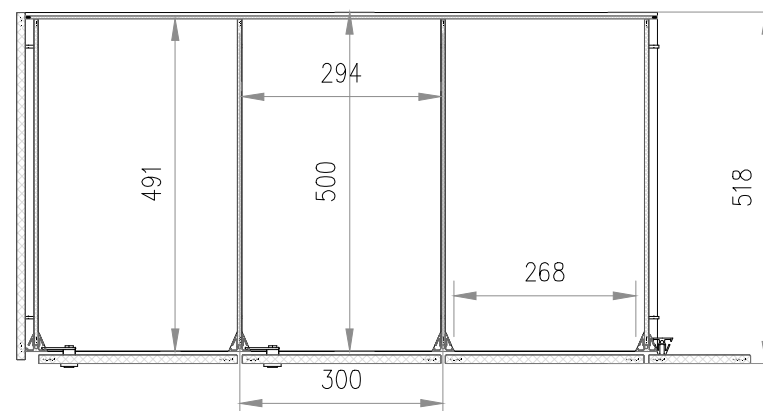

LM T40

principe aanzicht

doorsnede zijnaanzicht

doorsnede bovenaanzicht

pastukken gelijk met de deur

eindwand

driedimensionaal

Getekend: JL

Datum:

Status:
Presentatie

Maatvoering Model LM

Bladnr.: 1 / 1