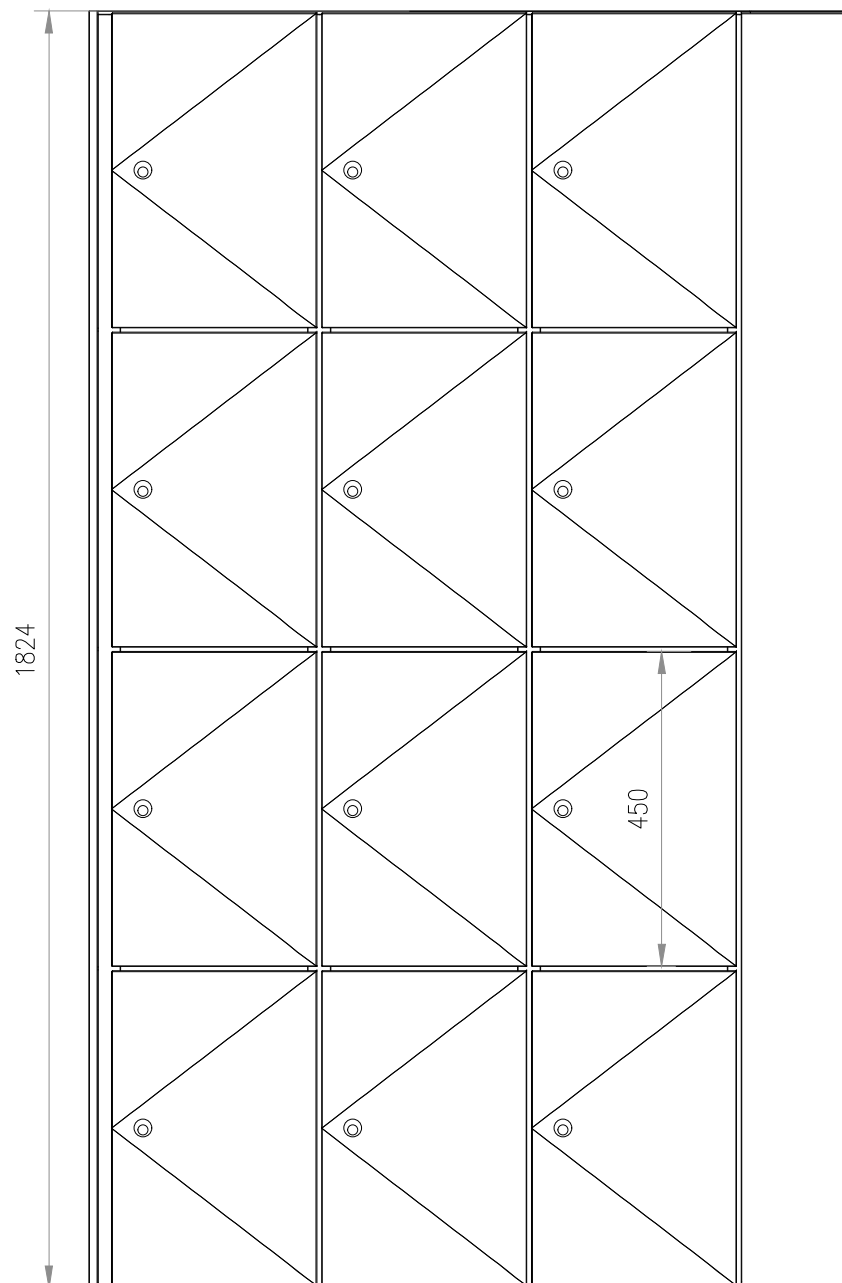

LM T40

principe aanzicht

doorsnede zijnaanzicht

doorsnede bovenaanzicht

pastukken gelijk met de deur

eindwand

driedimensionaal

Getekend: JL

Datum:

Status:
Presentatie

Maatvoering Model LM

Bladnr.: 1 / 1